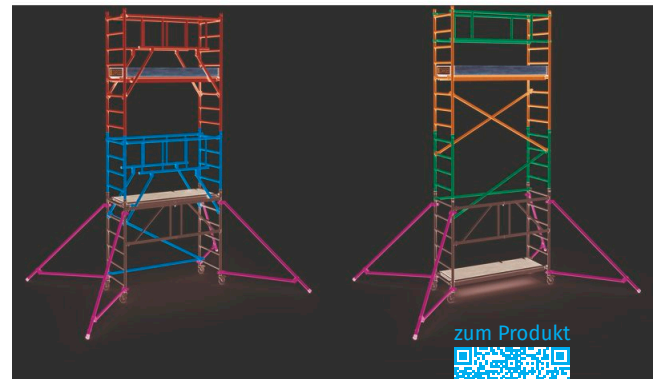

## Produktbeschreibung

- Inhalt: 2x 1m Aufsteckrahmen, 2x Geländer, 1x Horizontalstrebe, 1x Diagonalstrebe

## Produkteigenschaften

Bezeichnung: 1m Aufstockpaket 1T (rosa Paket)  
Gewicht: 18.7 kg

zum Produkt